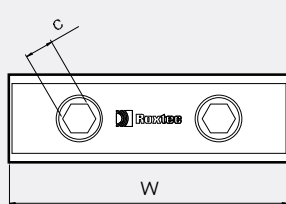

Wedge kit/parts, galvanized

楔形紧■套件/部件, 镀锌 ▶ Keildichtungskit/-teile, feuerverzinkt ▶ Wedgekit/partes, galvanizado ▶ Kits Wedge /composants, acier galvanisé

CN	楔形紧块	外部尺寸		重量		货号
		W (毫米)	W (英寸)	(千克)	(磅)	
DE	Keildichtung	Außenmaße		Gewicht		Art.-Nr.
ES	Wedge	Dim. externas		Peso		
FR	Wedge	Dim. extérieures		Poids		N° d'article
GB	Wedge	External dimensions		Weight		
		W (mm)	W (in)	(kg)	(lb)	Art. No.
	Wedge kit galv*	(wedge) 120	(wedge) 4.724	1.5	3.307	AWK0001201018
	Wedge 120 galv	120	4.724	0.8	1.764	ARW0001201018
	Wedge 60 galv	60	2.362	0.4	0.882	ARW0000601018

* The Wedge kit includes one Roxtec Wedge 120, five Stayplates, one Wedge Clip, one lubricant and installation instructions.

一个楔形紧■套件包括一个Roxtec楔形紧块120, 5块隔层板, 一瓶润滑脂和一本安装指南。

Das Keildichtungskit besteht aus einer Roxtec Keildichtung 120, fünf Ankerscheiben, einer Keildichtungsklammer, einem Gleitmittelstift und einer Montageanleitung.

El Wedgekit incluye una unidad de compresión Roxtec wedge 120, cinco placas de separación (stayplates), un Wedge Clip, un lubricante e instrucciones de instalación.

Le kit wedge comprend 1 wedge Roxtec 120, 5 plaques de maintien, 1 lubrifiant et des instructions de montage.

Pos	(mm)	(in)
d₁	109	4.291
d₂	130	5.118
h₁	48	1.890
h₂	29	1.142
c	SW 13	SW 0.512

Wedge 120

Note: All dimensions are nominal values
注意: 所有的尺寸都是参考值
Achtung: alle angegebenen Maße sind Nominalwerte
Nota: Todas las dimensiones son valores nominales
N.B.: toutes les dimensions sont nominales