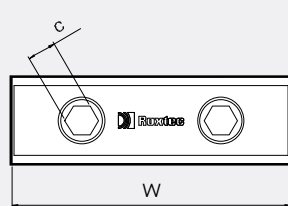

Wedge kit/parts, acid proof stainless steel

楔形紧■套件/部件, 耐酸不锈钢】Keildichtungskit/-teile, säurefester, rostfreier Edelstahl】

Wedgekit/partes, acero inoxidable a prueba de ácidos】Kits wedge /composants, acier inoxydable résistant aux acides

CN	楔形紧块	外部尺寸		重量		货号
		W (毫米)	W (英寸)	(千克)	(磅)	
DE	Keildichtung	Außenmaße		Gewicht		Art.-Nr.
ES	Wedge	Dim. externas		Peso		
FR	Wedge	Dim. extérieures		Poids		N° d'article
GB	Wedge	External dimensions		Weight		
	Wedge kit AISI 316*	(wedge) 120	(wedge) 4.724	1.5	3.307	AWK0001201021
	Wedge 120 AISI 316	120	4.724	0.8	1.764	ARW0001201021
	Wedge 60 AISI 316	60	2.362	0.4	0.882	ARW000601021

* The Wedge kit includes one Roxtec Wedge 120, five Stayplates, one Wedge Clip, one lubricant and installation instructions.

一个楔形紧■套件包括一个Roxtec楔形紧块120, 5块隔层板, 一瓶润滑脂和一本安装指南。

Das Keildichtungskit besteht aus einer Roxtec Keildichtung 120, fünf Ankerscheiben, einer Keildichtungsklammer, einem Gleitmittelstift und einer Montageanleitung.

El Wedgekit incluye una unidad de compresión Roxtec wedge 120, cinco placas de separación (stayplates), un Wedge Clip, un lubricante e instrucciones de instalación.

Le kit wedge comprend 1 wedge Roxtec 120, 5 plaques de maintien, 1 lubrifiant et des instructions de montage.

Wedge 120

Pos	(mm)	(in)
d₁	109	4.291
d₂	130	5.118
h₁	48	1.890
h₂	29	1.142
c	SW 13	SW 0.512

Note: All dimensions are nominal values

注意: 所有的尺寸都是参考值

Achtung: Alle angegebenen Maße sind Nominalwerte

Nota: Todas las dimensiones son valores nominales

N.B. : toutes les dimensions sont nominales