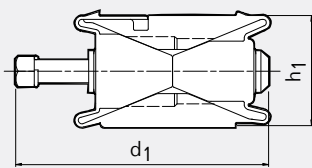

Compressed
压缩的 / Gespannt / Comprimido / Serré