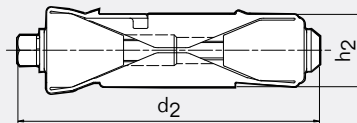

Uncompressed
没有压缩的 / Entspannt / Descomprimido / Desserré

Pos	(mm)	(in)
d₁	109	4.291
d₂	130	5.118
h₁	48	1.890
h₂	29	1.142
c	SW 13	SW 0.512