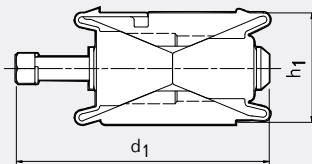

Compressed
压缩的 / Gespannt / Comprimido / Serré