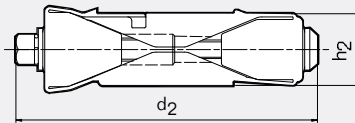

Uncompressed
没有压缩的 / Enspannt / Descomprimido / Desserré